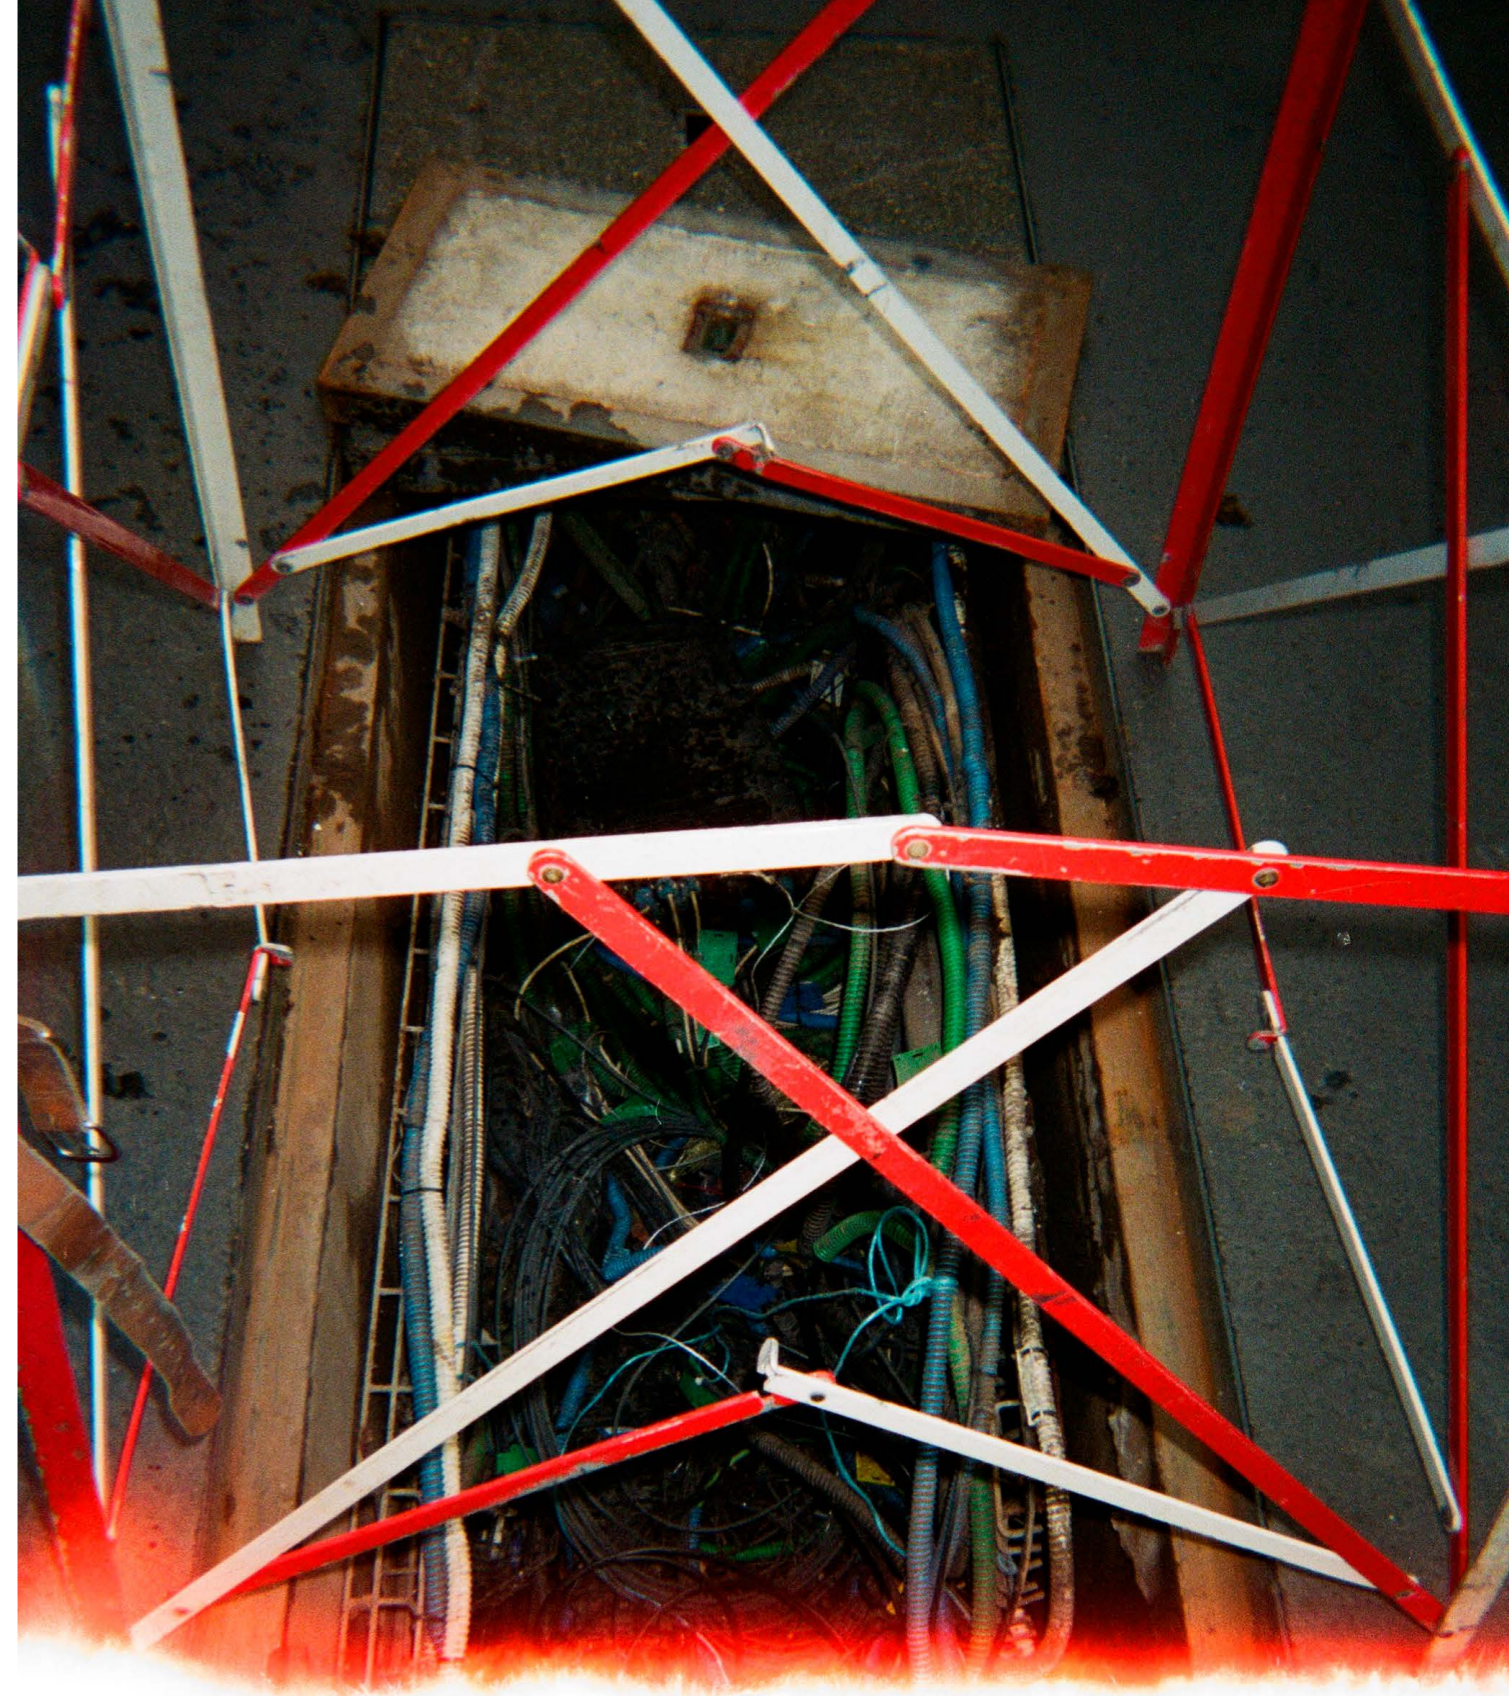

Hélas.

ESSENCE

ANS PLOMB 95

MOTO MINIMUM 5 €
VOITURE MINIMUM 10 €

**SPRING 2022
DROP ONE**